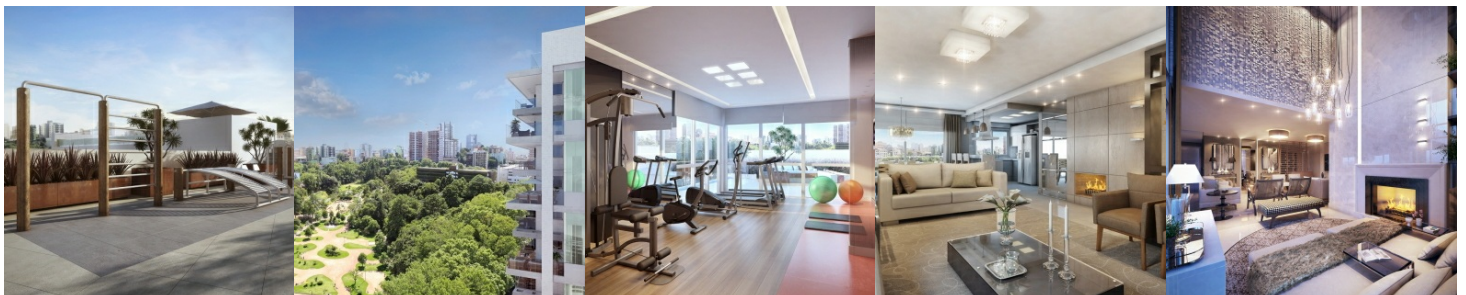

# Jardim Parque Residence - Apartamentos de alto padrão com 3 suítes

Seu endereço com vista eterna para o Parque dos Macaquinhos.

 **EM CONSTRUÇÃO**

Apartamentos de 177m<sup>2</sup> e 203m<sup>2</sup> de alto padrão com uma vista espetacular e eterna, bem em frente ao parque. Aqui, tudo o que você vê, faz sua vida melhor. O sol para aquecer seu espírito. O verde para colorir seus dias. A energia que torna todos os momentos mais perfeitos. Uma paisagem que você pode conquistar agora.

## Destaques do Empreendimento

-  Kids place
-  Salão de Festas
-  Estar externo
-  Deck molhado
-  Sala de jogos
-  Gerador Próprio
-  Gás central
-  Pub Gourmet
-  Piscina Adulto e Infantil
-  Espaço Relax
-  Playground Externo
-  Espaço Fitness
-  Vestiário Feminino e Masculino
-  Espaço Beauty
-  Entrada exclusiva residencial
-  3 elevadores: 2 privativos com biometria e 1 de serviço
-  Guarita anti-vandalismo
-  Port Cochère
-  Monitoramento por câmeras
-  Spa