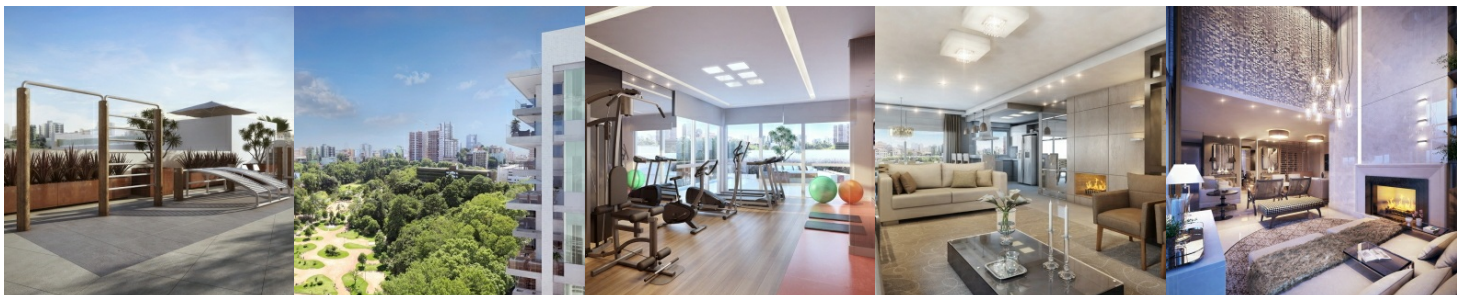

# Jardim Parque Residence - Apartamentos de alto padrão com 3 suítes

Seu endereço com vista eterna para o Parque dos Macaquinhos.

 **EM CONSTRUÇÃO**

Apartamentos de 177m<sup>2</sup> e 203m<sup>2</sup> de alto padrão com uma vista espetacular e eterna, bem em frente ao parque. Aqui, tudo o que você vê, faz sua vida melhor. O sol para aquecer seu espírito. O verde para colorir seus dias. A energia que torna todos os momentos mais perfeitos. Uma paisagem que você pode conquistar agora.

## Destaques do **Empreendimento**

-  Kids place
-  Salão de Festas
-  Estar externo
-  Deck molhado
-  Sala de jogos
-  Gerador Próprio
-  Gás central
-  Pub Gourmet
-  Piscina Adulto e Infantil
-  Espaço Relax
-  Playground Externo
-  Espaço Fitness
-  Vestiário Feminino e Masculino
-  Espaço Beauty
-  Entrada exclusiva residencial
-  3 elevadores: 2 privativos com biometria e 1 de serviço
-  Guarita anti-vandalismo
-  Port Cochère
-  Monitoramento por câmeras
-  Spa