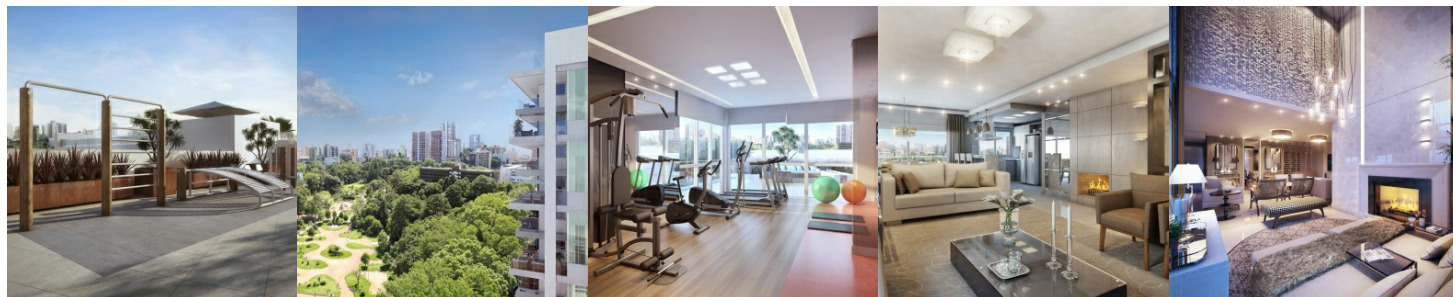

# Jardim Parque Residence - Apartamentos de alto padrão com 3 suítes

Seu endereço com vista eterna para o Parque dos Macaquinhos.

 **EM CONSTRUÇÃO**

Apartamentos de 177m<sup>2</sup> e 203m<sup>2</sup> de alto padrão com uma vista espetacular e eterna, bem em frente ao parque. Aqui, tudo o que você vê, faz sua vida melhor. O sol para aquecer seu espírito. O verde para colorir seus dias. A energia que torna todos os momentos mais perfeitos. Uma paisagem que você pode conquistar agora.

## Destaques do **Empreendimento**

-  Kids place
-  Salão de Festas
-  Estar externo
-  Deck molhado
-  Sala de jogos
-  Gerador Próprio
-  Gás central
-  Pub Gourmet
-  Piscina Adulto e Infantil
-  Espaço Relax
-  Playground Externo
-  Espaço Fitness
-  Vestiário Feminino e Masculino
-  Espaço Beauty
-  Entrada exclusiva residencial
-  3 elevadores: 2 privativos com biometria e 1 de serviço
-  Guarita anti-vandalismo
-  Port Cochère
-  Monitoramento por câmeras
-  Spa